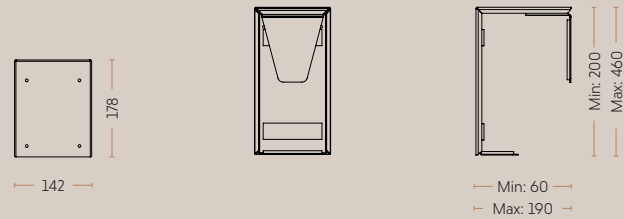

CPU-HOLDER, NEWLINE

1360-9005 // 1390-9006 // 1380-9016

Height: 200-460 mm.
Width: 142 mm.
Depth: 60-190 mm.

SWIVEL BRACKET FOR NEWLINE & CPU-HOLDER 2001 ORIGINAL - ADD PURCHASE

1206-9005 // 1207-9006 // 1204-9016

Height: 63 mm.
Width: 201 mm.
Depth: 120 mm.