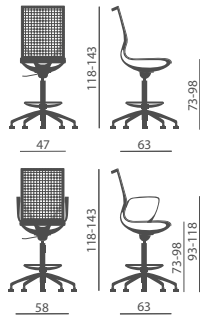

# 01 | KEY LINE (MESH-STOOL)

Sgabello, con o senza braccioli, in rete nei colori nero, beige, grigio, verde, con struttura scocca nera o bianca.

Stool, with or without arms. Mesh backrest available in black, beige, grey, green colour with black or white shell.

Tabouret, avec ou sans accoudoirs sur structure noire ou blanche. Disponible en résille dans les couleurs noir, beige, gris ou vert.

Hocker, mit oder ohne Armlehnen, Netzbespannung in den Farben Schwarz, Beige, Grau und Grün. Rahmen in Schwarz oder Weiss.

Taburete, con o sin brazos, en malla color negro, beige, gris o verde con estructura carcasa negra o blanca.

Particolare regolazione  
poggiapiedi sgabello  
Detail of adjustment of  
footrest for stool