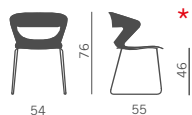

Telaio slitta
Versioni: AV AB AN ACC
Sled frame
Versions: AV AB AN ACC