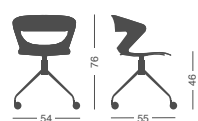

Girevole 4 piedi con ruote
Versioni: AB AN ACC
Swivel 4 legs on castors
Versions: AB AN ACC