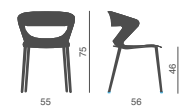

Telaio 4 gambe legno acero
(con feltrini, non impilabile)
Versioni: LE
4 legs maple wood frame
(with felt glides, not stackable)
Version: LE