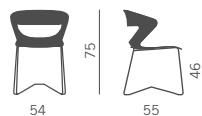

Telaio slitta  
Versioni: AV AB AN ACC  
Sled frame  
Versions: AV AB AN ACC

Telaio 4 gambe legno acero  
(con feltrini, non impilabile)  
Versioni: LE  
4 legs maple wood frame  
(with felt glides, not stackable)  
Version: LE