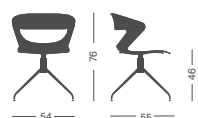

Girevole 4 piedi
Versioni: AB AN ACC
Swivel 4 legs
Versions: AB AN ACC