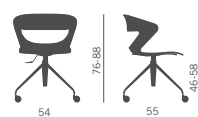

Girevole gas 4 piedi con ruote
Versioni: AB AN ACC
Swivel 4 legs on castors, gaslift
Versions: AB AN ACC