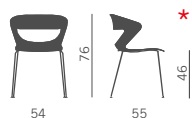

Telaio 4 gambe
Versioni: AV AB AN ACC
A richiesta altri colori telaio (min. 10 pz)
4 legs frame
Versions: AV AB AN ACC
Different frame finishes on request (min. 10 pcs)