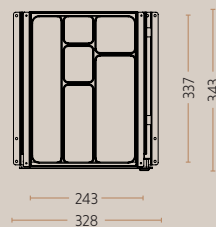

## PEN TRAY - NARROW MODEL

4010-9005 // 4011-9006 // 4012-9016

Outer dimensions: H: 46 mm. // W: 318 mm. // D: 356 mm.

Inner dimensions: H: 44 mm. // W: 243 mm. // D: 330 mm.

## PEN TRAY - NARROW MODEL - WITH LOCK

4010-9005-L // 4011-9006-L // 4012-9016-L

Outer dimensions: H: 46 mm. // W: 328 mm. // D: 343 mm.

Inner dimensions: H: 44 mm. // W: 243 mm. // D: 337 mm.

## PEN TRAY - WIDEN MODEL

4015-9005 // 4016-9006 // 4017-9016

Outer dimensions: H: 46 mm. // W: 402 mm. // D: 248 mm.

Inner dimensions: H: 44 mm. // W: 330 mm. // D: 240 mm.

## PEN TRAY - WIDEN MODEL - WITH LOCK

4015-9005-L // 4016-9006-L // 4017-9016-L

Outer dimensions: H: 46 mm. // W: 414 mm. // D: 248 mm.

Inner dimensions: H: 44 mm. // W: 330 mm. // D: 240 mm.