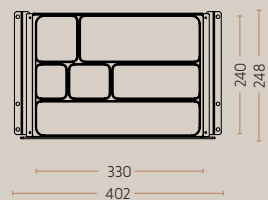

## PEN TRAY - NARROW MODEL

4010-9005 // 4011-9006 // 4012-9016

Outer dimensions: H: 46 mm. // W: 318 mm. // D: 356 mm.

Inner dimensions: H: 44 mm. // W: 243 mm. // D: 330 mm.

## PEN TRAY - NARROW MODEL - WITH LOCK

4010-9005-L // 4011-9006-L // 4012-9016-L

Outer dimensions: H: 46 mm. // W: 328 mm. // D: 343 mm.

Inner dimensions: H: 44 mm. // W: 243 mm. // D: 337 mm.

## PEN TRAY - WIDEN MODEL

4015-9005 // 4016-9006 // 4017-9016

Outer dimensions: H: 46 mm. // W: 402 mm. // D: 248 mm.

Inner dimensions: H: 44 mm. // W: 330 mm. // D: 240 mm.

## PEN TRAY - WIDEN MODEL - WITH LOCK

4015-9005-L // 4016-9006-L // 4017-9016-L

Outer dimensions: H: 46 mm. // W: 414 mm. // D: 248 mm.

Inner dimensions: H: 44 mm. // W: 330 mm. // D: 240 mm.