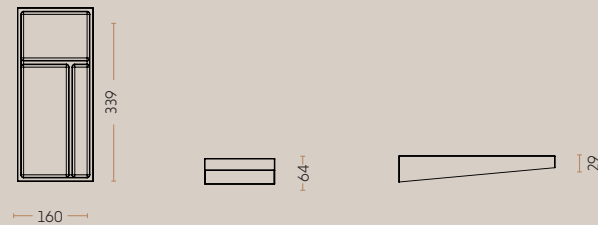

LAPTOP TRAY 2014 WITH LOCK

4070-9005-L // 4070-9006-L // 4070-9016-L

Outer dimensions: H: 37/72 mm. // W: 731 mm. // D: 356 mm.

Inner dimensions: H: 37/72 mm. // W: 648 mm. // D: 342 mm.

INSERT IN PLASTIC - AD-PURCHASE

4070-TR-Plast

Outer dimensions: H: 29/64 mm. // B: 160 mm. // D: 339 mm.

INSERT IN METAL - AD-PURCHASE

4070-9005-TR

Outer dimensions: H: 29/64 mm. // B: 139 mm. // D: 338 mm.