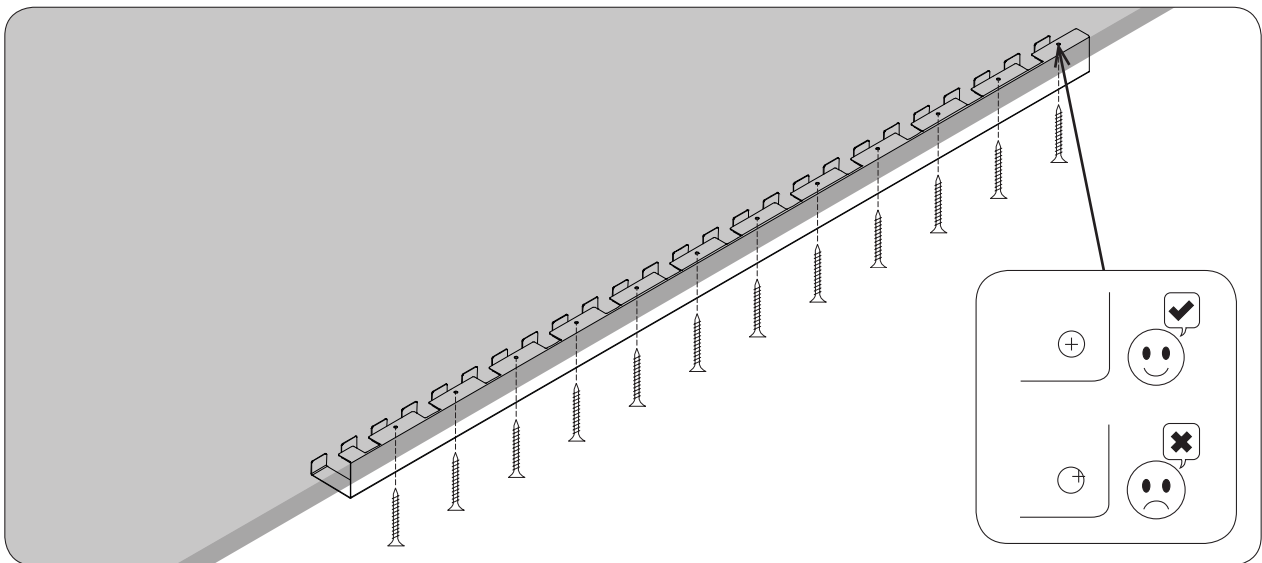

# FLEX CABLE TRAY

Art. no.: 3050 / 3051 / 3050-W

CONTENT:

1x

USE:

**PJ PRODUCTION**

WWW.PJ-PRODUCTION.DK

T: +45 8681 2375