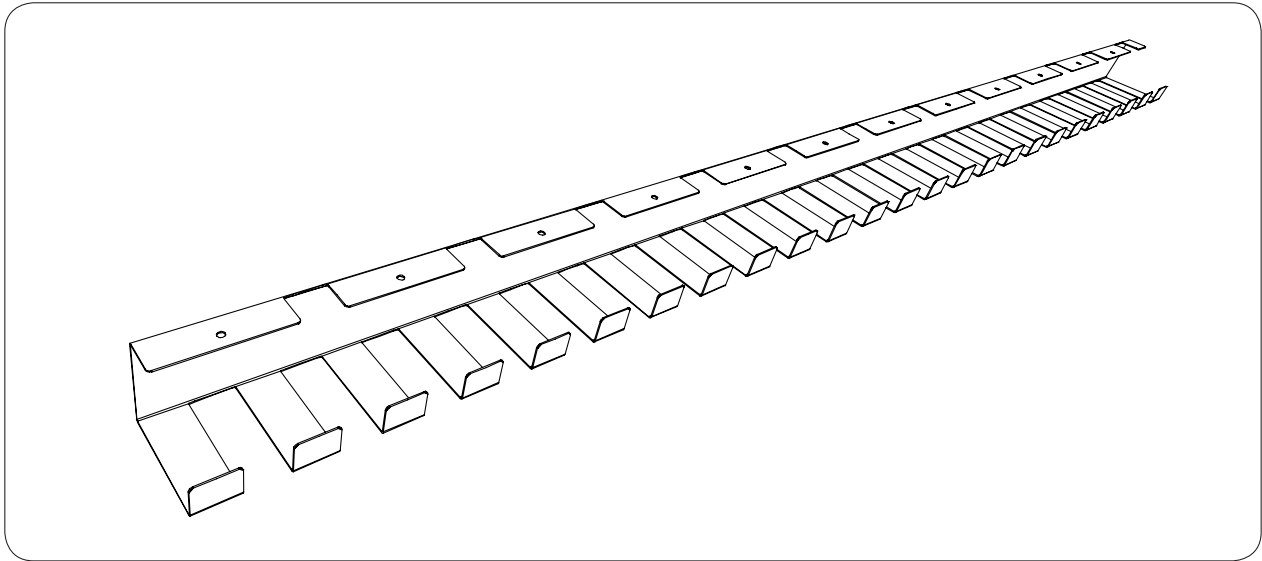

# FLEX CABLE TRAY

Art. no.: 3050 / 3051 / 3050-W

CONTENT:

1x

USE:

**PJ PRODUCTION**

WWW.PJ-PRODUCTION.DK

T: +45 8681 2375