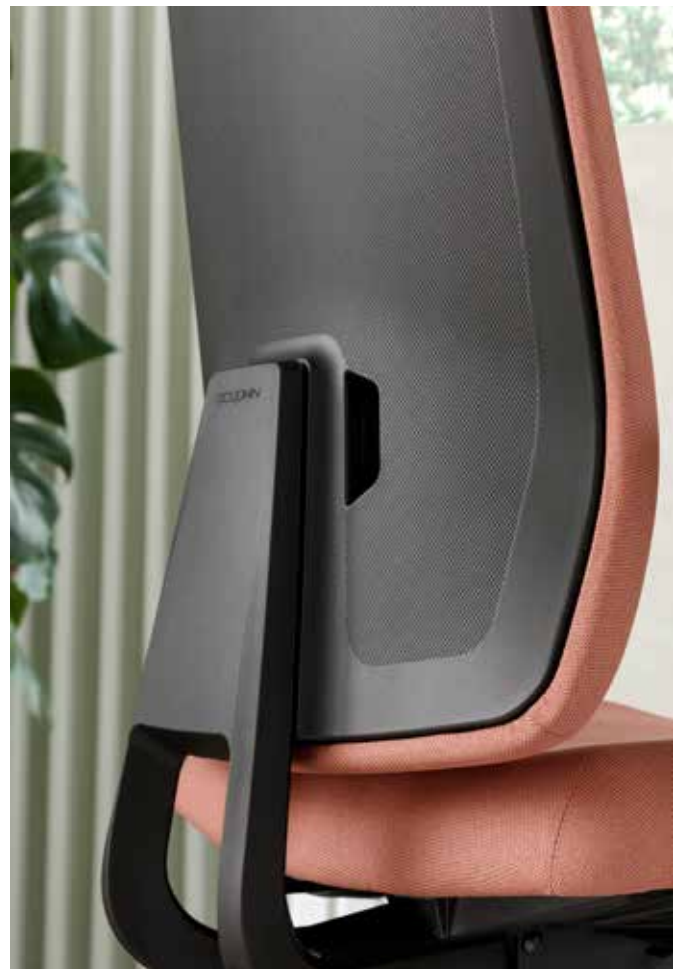

INDEED – RÜCKENLEHNE

Die dynamische Linienführung der Rückenlehne, der nahtlose Übergang zum Rückenlehnen-Träger und die feinen Lichtkanten bilden eine charakterstarke Einheit. So geht Design aus einem Guss.

INDEED – BACKREST

The dynamic lines of the backrest, the seamless transition to the backrest support and the subtle clear edges create a chair with real character. This is design from a single source.