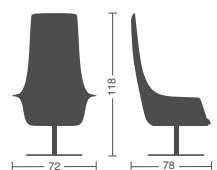

# 04 | KIMERA (ATTESA-WAITING)

Imbottitura "romboidale"  
"Rhomboidal" pad

Poltrona per zone relax, attesa e conversazione con varie soluzioni di basi fisse e girevoli

Armchair for relaxing, waiting and reception areas, with different options of either fixed or swivel bases.

Fauteuil pour zone relax, salles d'attente et de conversation, avec différentes solutions de piétements fixes et pivotants.

Sessel geeignet für Relaxzone, Empfangs- und Besprechungsräume, mit verschiedenen drehbaren und feststehenden Gestellen.

Sillón para zonas de relax, espera y conversación, con diferentes soluciones de estructuras fijas y bases giratorias.

Girevole o fissa  
Swivel or fixed

**AN** Vern. nero

Black painted

**ACC** Cromato

Chromed

**AL4**

Girevole alluminio, gas

Aluminium, swivel, gas lift

Fissa/Fixed

Girevole/Swivel

Inox/Stainless steel base

A richiesta/by request  
Omologazione al fuoco Classe 11M