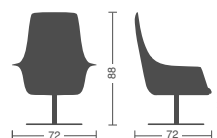

Sillón para zonas de relax, espera y conversación, con diferentes soluciones de estructuras fijas y bases giratorias.

Girevole o fissa  
Swivel or fixed

**AN** Vern. nero

Black painted

**ACC** Cromato

Chromed

**AL4**

Girevole alluminio, gas

Aluminium, swivel, gas lift

Fissa/Fixed

Girevole/Swivel

Inox/Stainless steel base

A richiesta/by request  
Omologazione al fuoco Classe 11M